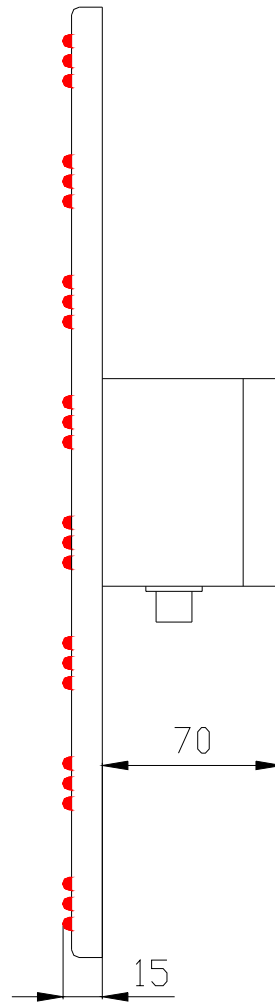


Светодиодные матрицы CNPM-370R7A1

Габаритные и присоединительные размеры

2007

Габаритные размеры светодиодной матрицы CNPM-370R7A1.

Рис. 1. Матрица CNPM-370R7A1. Вид спереди.

Рис. 2. Матрица CNPM-370R7A1. Вид сбоку.

Рис. 3. Матрица CNPM-370R7A1. Вид сзади.