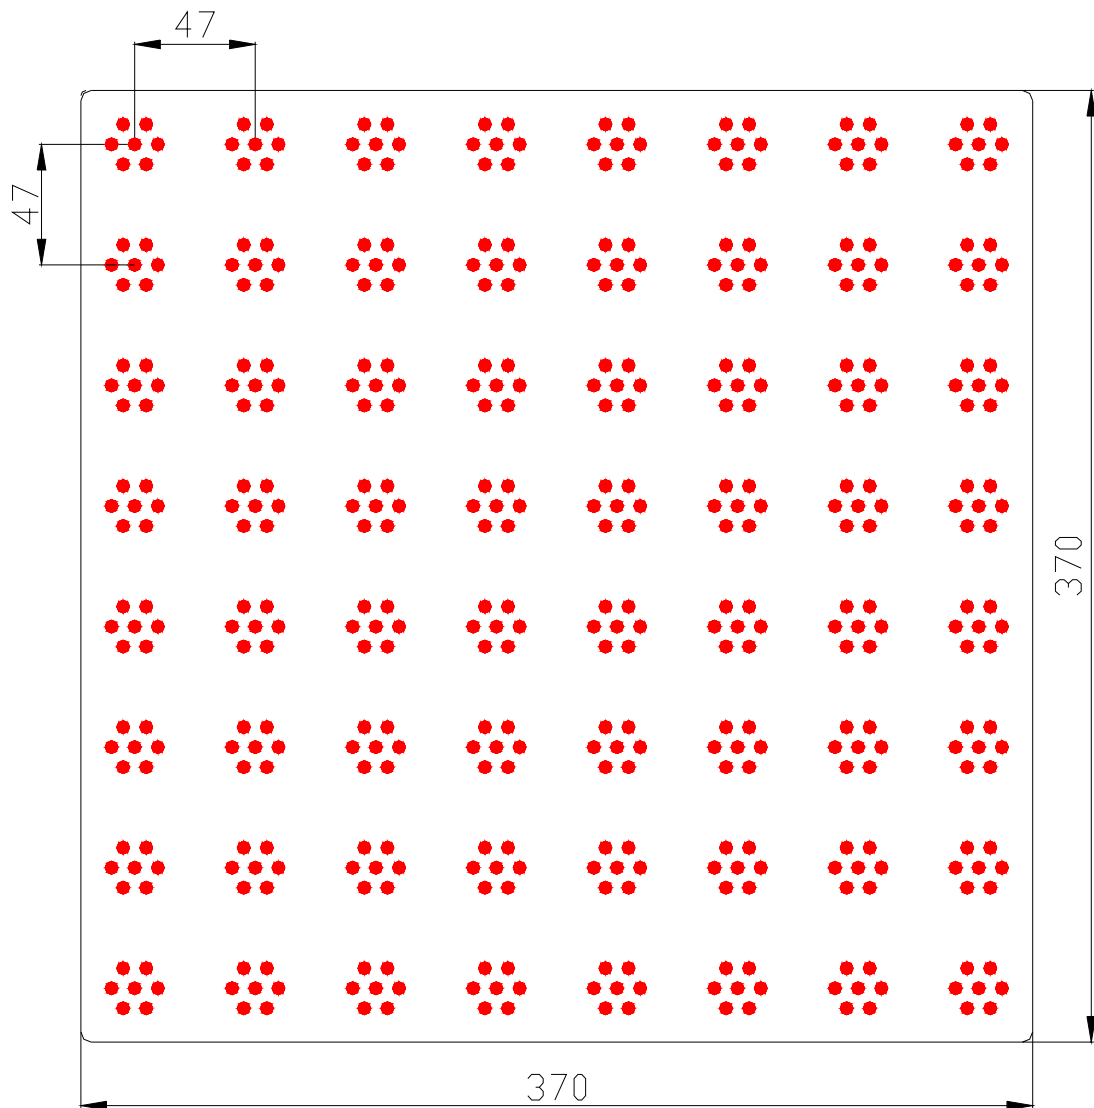


Светодиодные матрицы CNPM-370R7A1

Габаритные и присоединительные размеры

2007

Габаритные размеры светодиодной матрицы CNPM-370R7A1.

Рис. 1. Матрица CNPM-370R7A1. Вид спереди.

Рис. 2. Матрица CNPM-370R7A1. Вид сбоку.

Рис. 3. Матрица CNPM-370R7A1. Вид сзади.