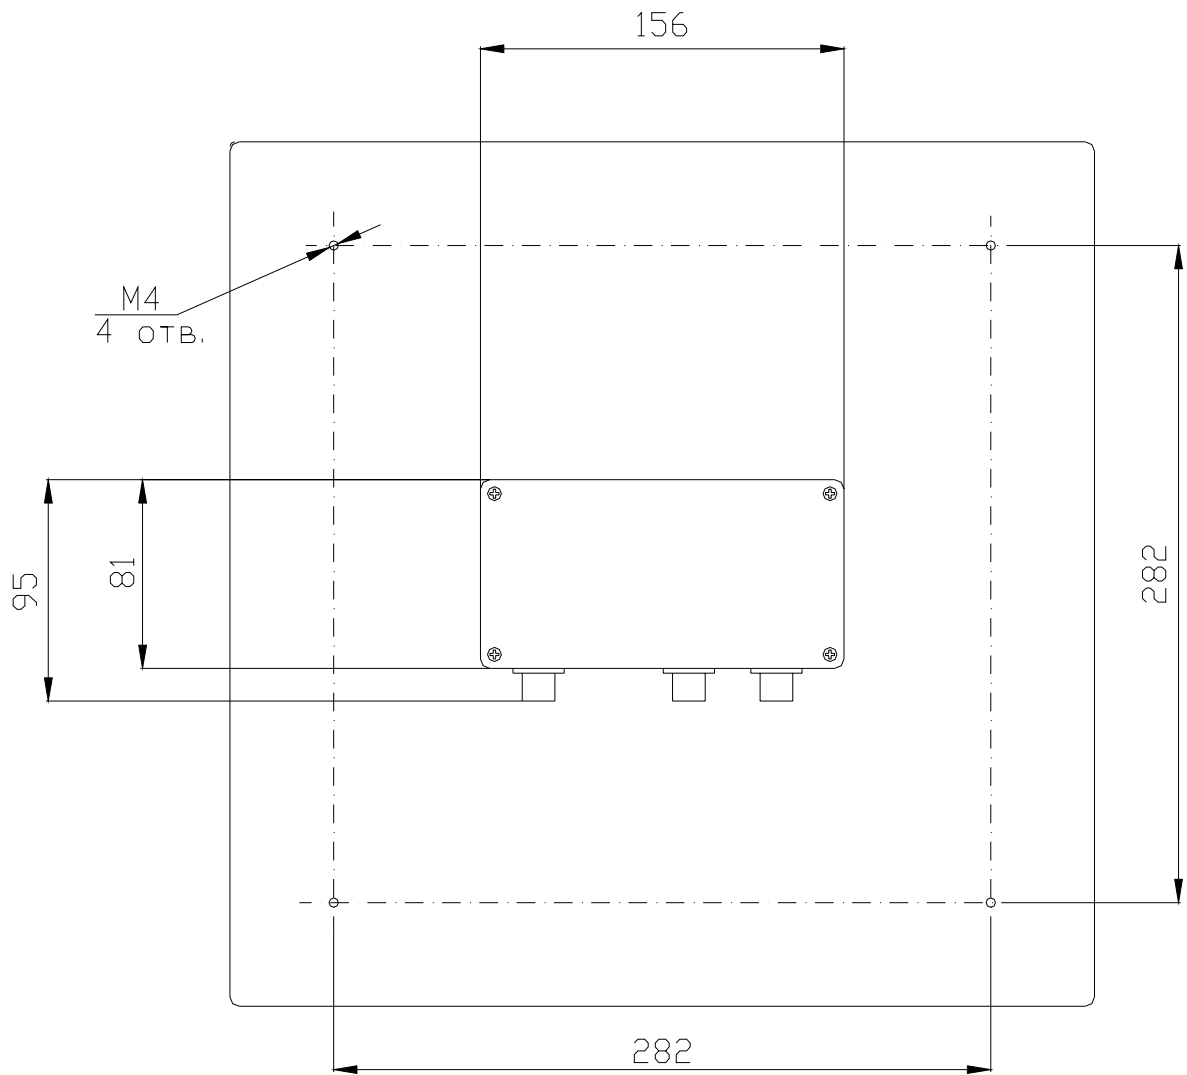


Светодиодные матрицы CNPM-370R7A1

Габаритные и присоединительные размеры

2007

Габаритные размеры светодиодной матрицы CNPM-370R7A1.

Рис. 1. Матрица CNPM-370R7A1. Вид спереди.

Рис. 2. Матрица CNPM-370R7A1. Вид сбоку.

Рис. 3. Матрица CNPM-370R7A1. Вид сзади.